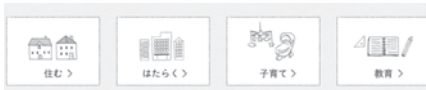

気になる情報を届ける

多くて探しづかった情報を「住む」「はたらく」「子育て」「教育」の4つに集約。生活にかかわる情報がまとめられ、探しやすくなりました。