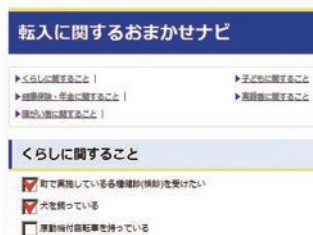

情報を探しやすい

ハザードマップなど重要な防災情報は、スクロールしなくても目に入りやすい上部に配置。「キーワード検索」も上部にあるため、すぐにほしい情報へたどり着くことができます。カウントダウン機能もあり、直近のイベントや残り日数を一目で確認することが可能です。

新 施設マップ

町内にある公園や避難所など、さまざまな施設をジャンルごとにアイコンでわかりやすく地図上に表示します。スマートフォンでは、GPS機能を使って最寄りの施設や避難所を検索することが可能です。

新 おまかせナビ

転出や出産など、自分の現在の状況に応じた手続きを、簡単に検索することが可能です。「犬を飼っている」「子どもがいる」など、当てはまる項目にチェックするだけで、必要な手続きや情報が掲載されたページが表示されます。

新 ごみ出し検索

ごみの出し方をキーワード、50音順、種類から簡単に検索できます。「燃えるごみ」「粗大ごみ」などの区分だけでなく、収集の細かい条件も表示。地区別の収集日も検索できます。