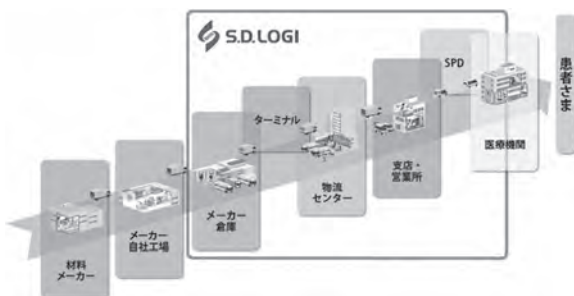

会社概要

広川町大字藤田 737-4
☎ 0943-33-4521
<http://www.sdlogi.com/>

- ○代表者
  代表取締役社長 滑田賢治
- ○従業員
  5,558人(広川305人)
- ○設立 昭和33年4月
- ○広川新産業団地進出
  平成21年10月
- ○事業内容
  医薬品流通に特化したロジスティクスサービスの提供

機関物流にも移植し、メデイカル領域でより一層の高品質、ローコストな物流体制の構築を目指しています。
広川事業所では、広川新産業団地にある(株)翔薬の物流センターSILC内業務を全面的に受託。九州内の全域に医薬品をお届けするため、必要な

Es・デイ・ロジ事業領域