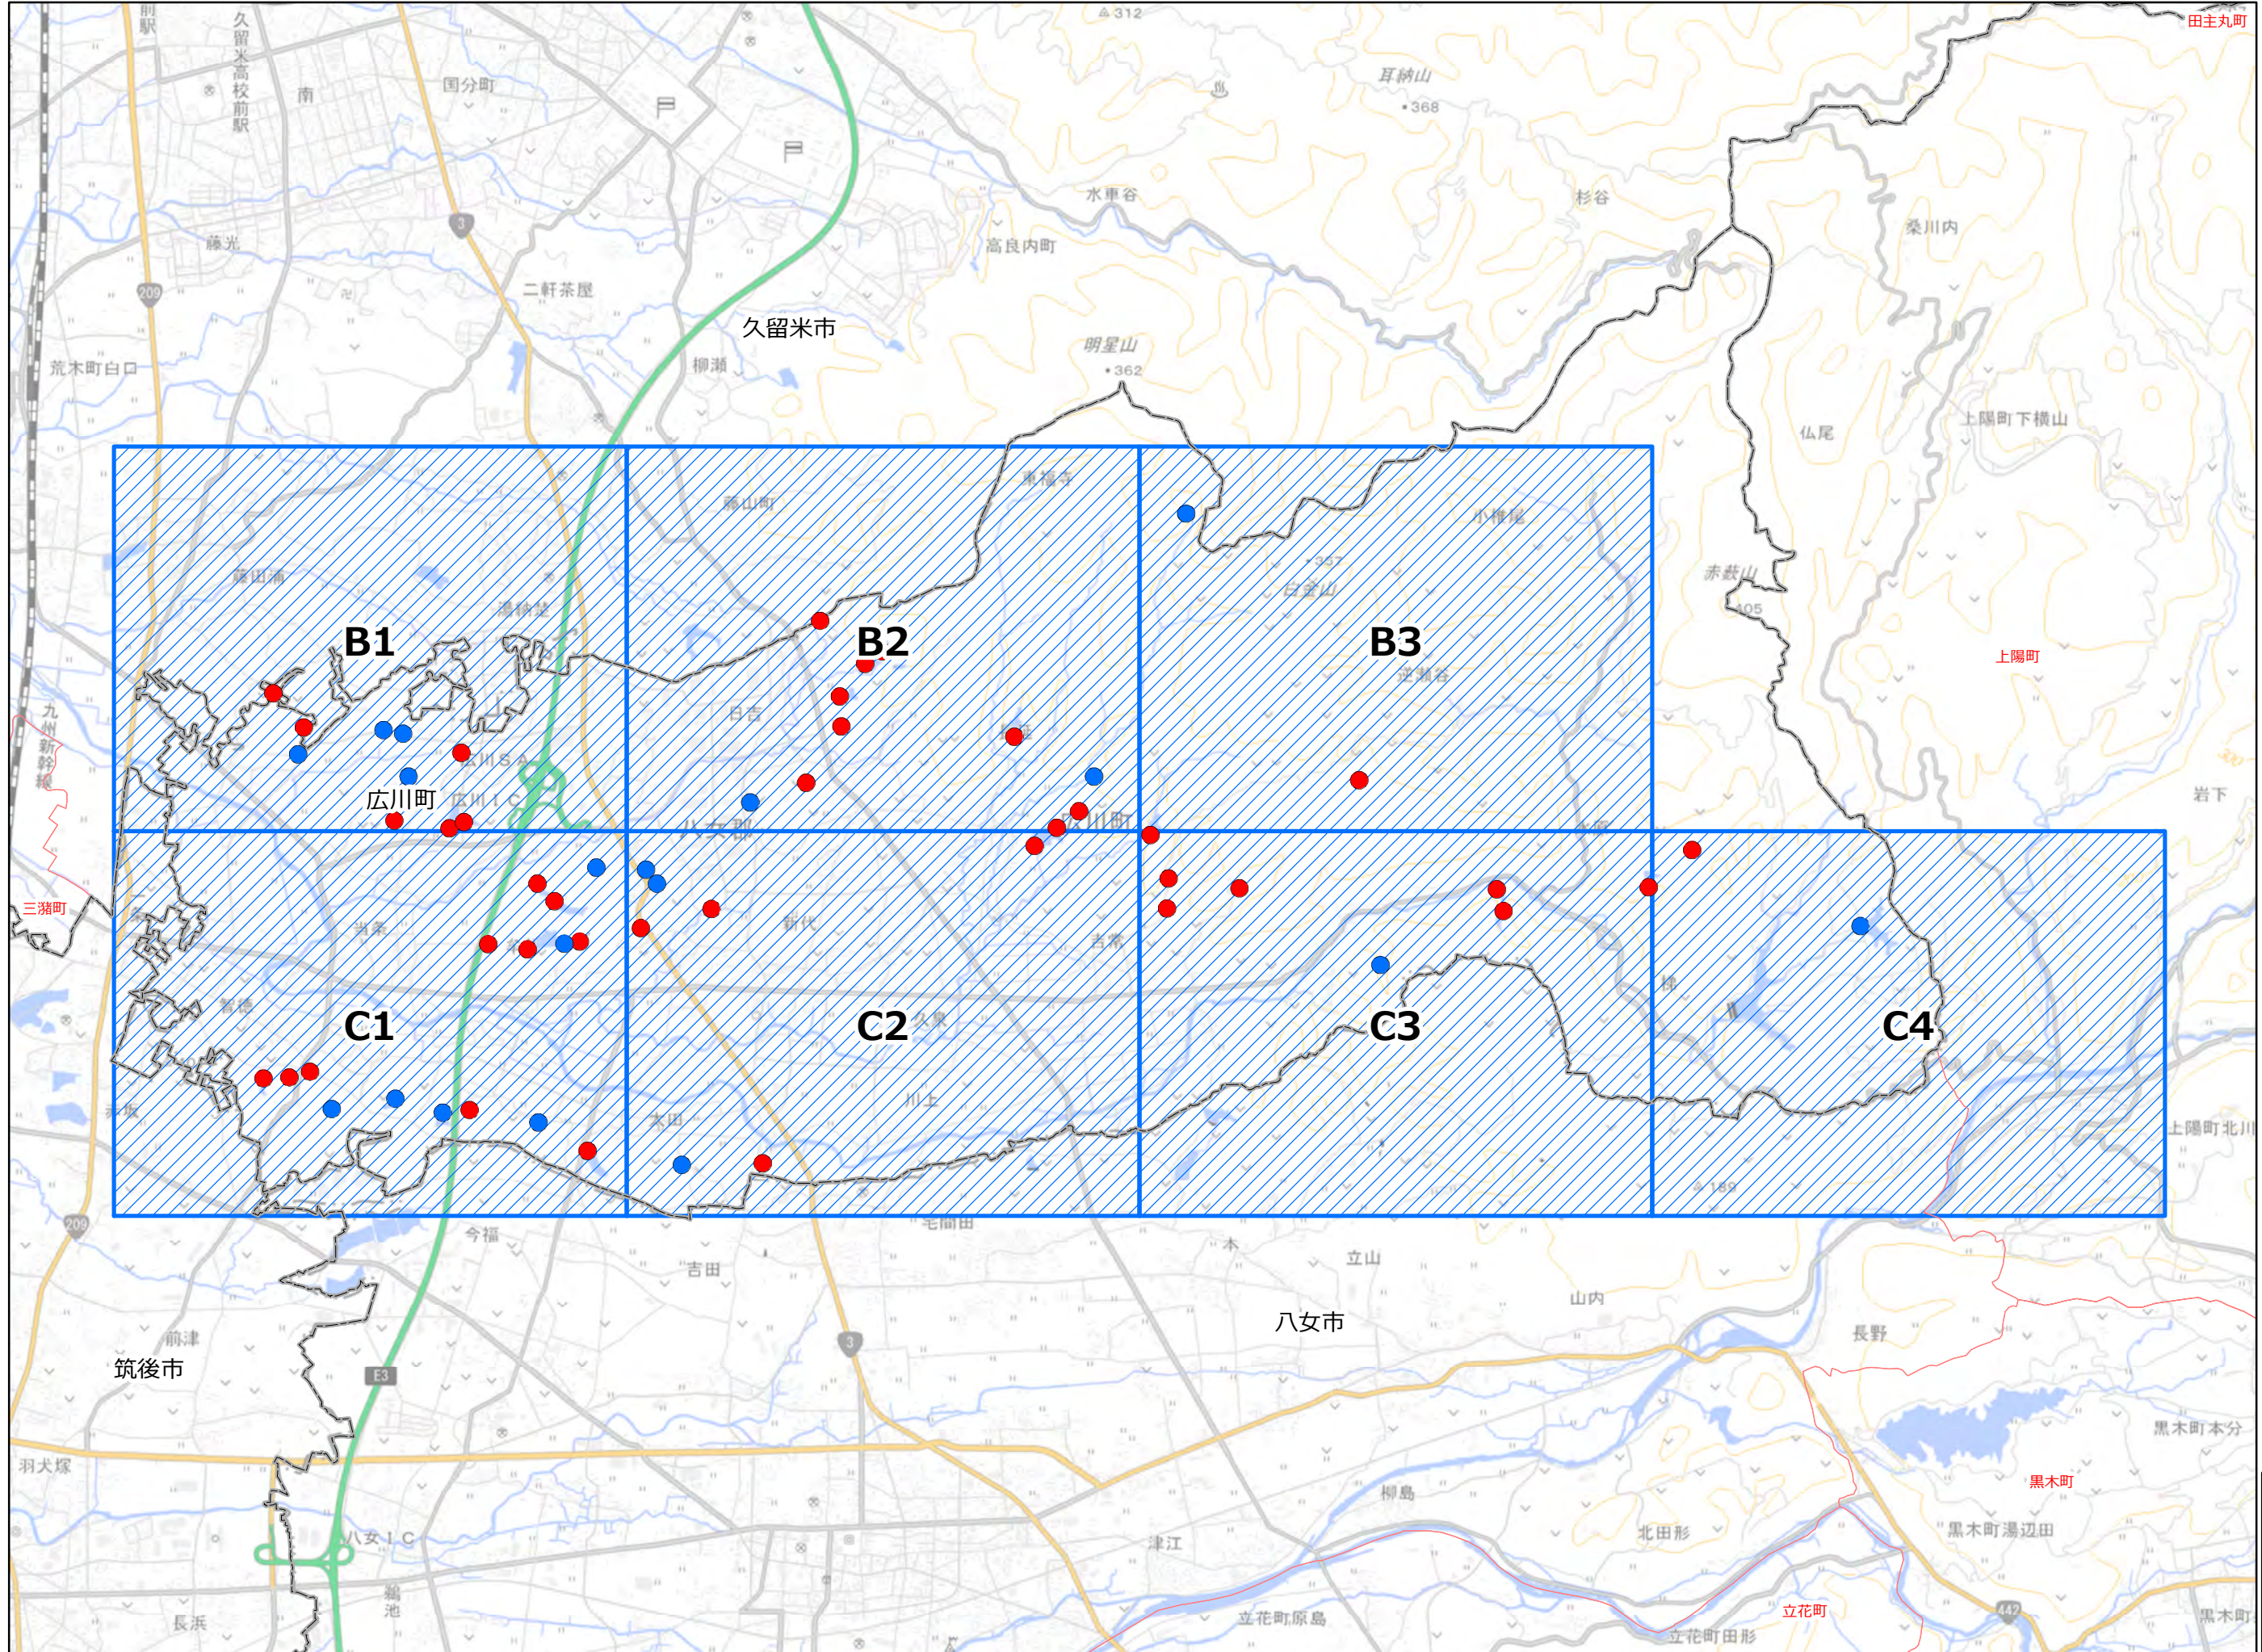

福岡県 農業用ため池位置図 INDEX

40544
 広川町

図 郭 数	7
農業用ため池数	56
防災重点農業用	38
その他農業用	18

「この地図は、国土地理院長の承認を得て、同院発行の電子地形図25000を複製したものである。(承認番号 令元情複、第537号)」