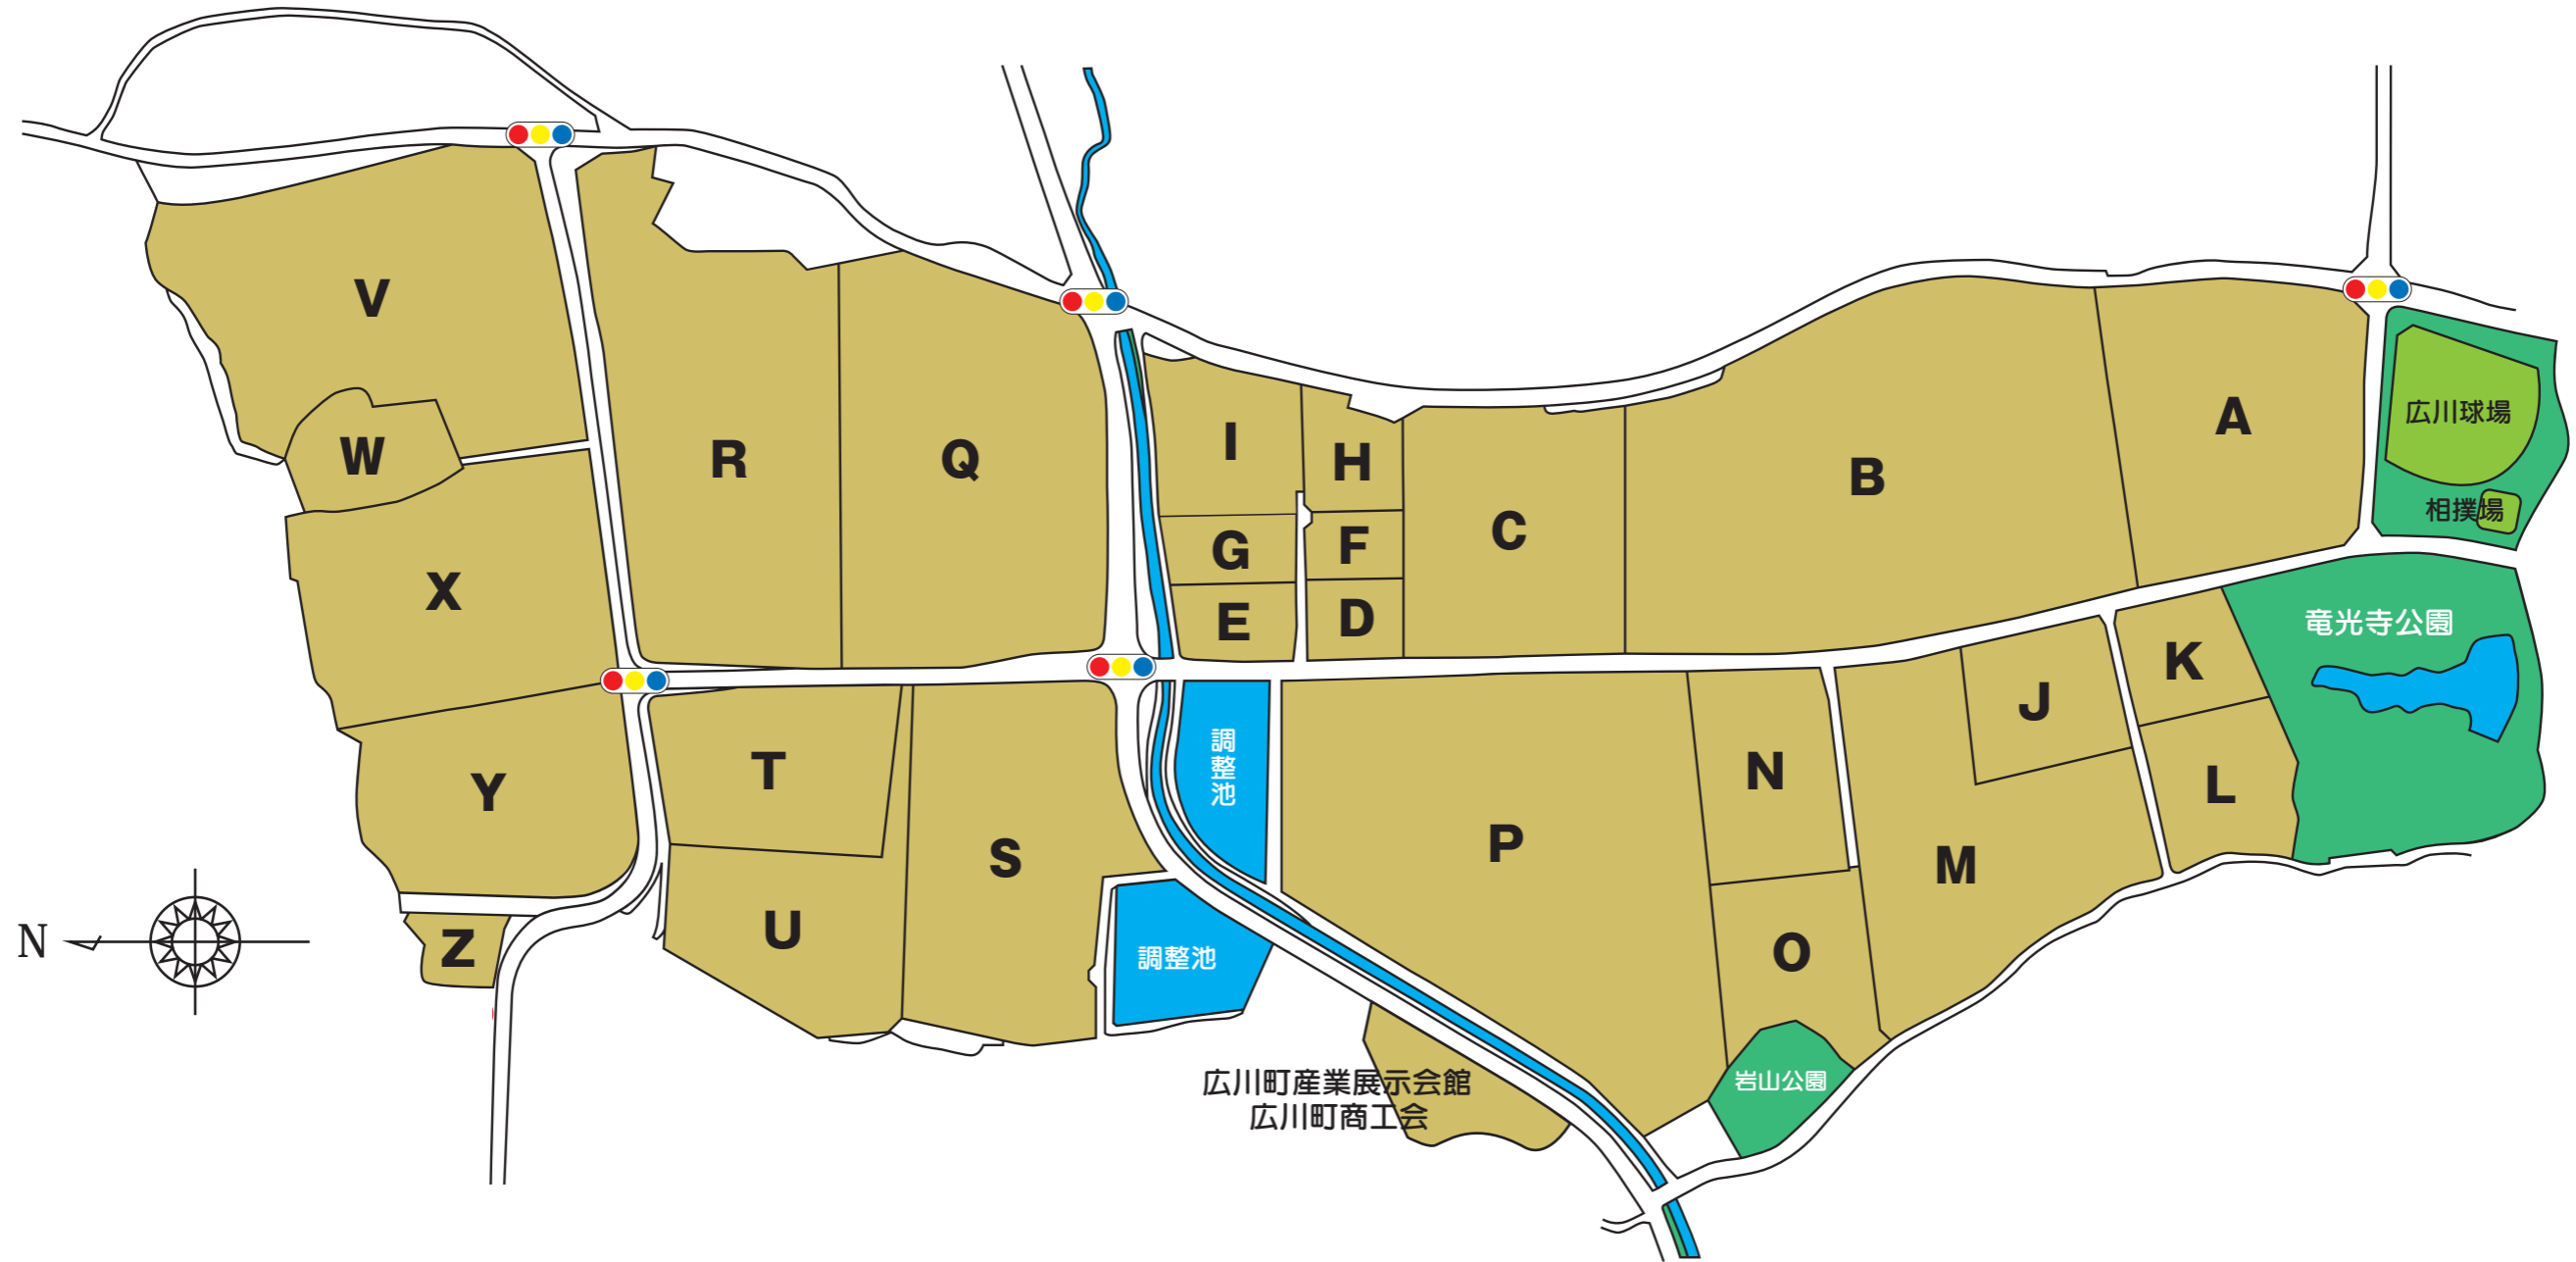

広川中核工業団地案内図

A 日本ペイント(株)福岡工場
B マルゼングループ(協)久留米丸善運輸(株)
C 九州ベストフーズ(株)
D 西部運輸(有)
E 名伸電機(株)
F (株)ユニオングローバルソリューション
G 音羽電機工業(株)九州工場

H 諸富紙工(株)
I ホクト(株)
J (株)大森屋広川工場
K 日本ワイドクロス(株)
L (株)九州エヌエフフーズ
M (株)ロキテクノ九州工場
N 久留米印刷(株)