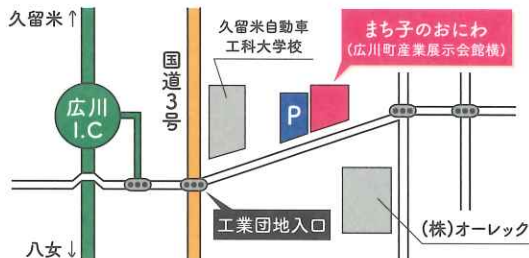

建設費および財源内訳

建設費	
工事費	68,215 千円
備品購入費	2,863 千円
用地補償費	19,628 千円
測量設計費	8,252 千円
ワークショップ等経費	6,933 千円
計	105,891 千円
財源内訳	
財政調整基金	19,998 千円
ふるさと納税	24,000 千円
公共施設整備基金	17,439 千円
一般財源	41,464 千円
企業版ふるさと納税	3,000 千円
計	105,891 千円

事業の経過

- 平成29年度 遊び場基本構想を策定
- 平成30年度 計画地の測量および公園設計、支援組織の検討
- 令和1年度 公園整備工事、サポーター支援講座の開催
- 令和2年度 子供遊び場づくり実行委員会の設立
  遊び場サポータークラブの設立
  まち子のおにわでハコボックス開催

本事業は、公募等により委員としてワークショップに参加された町内外の皆さま、久留米大学人間健康学部スポーツ医療学科と同部総合子ども学科の先生および学生の皆さま、町内の保育園・幼稚園関係者の皆さま、広川町社会福祉協議会ボランティアセンターの皆さまなど多くの方々と共に進めております。

ふるさと納税/企業版ふるさと納税のご案内

『まち子のおにわ』は、町外居住の個人からの「ふるさと納税」寄附金と、町外に本社がある企業からの「企業版ふるさと納税」寄附金を整備費用の一部に充てました。個人版、企業版ふるさと納税寄附金は、今後の運営費用にも活用していきますので、個人や企業の皆様方の応援をよろしくお願いいたします。

寄附金募集の詳細は、<広川町ホームページ>をご覧ください。

▶「企業版ふるさと納税」で10万円以上をご寄付いただきました企業様のお名前を、感謝の気持ちを込めて公園内コンテナハウス壁面にご紹介しております。

お問い合わせ先

広川町産業展示会館(広川町商工会)

〒834-0111
福岡県八女郡広川町大字日吉1164-6
TEL 0943-32-5555(ひろかわ藍彩市場)
FAX 0943-32-5556

【営業時間】AM10:00~PM5:00

【定休日】毎週火曜日・年末年始

広川I.Cより広川中核工業団地方面へ車で3分