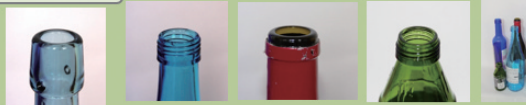

Cách vứt rác và phân loại rác tái chế của hirokawa

Thứ tư

> Chai nhựa

- rửa sạch bằng nước
- gỡ bỏ nhãn mác và nắp đậy ra

Loại rác đốt cháy

- đồ vật bị bẩn cho vào rác cháy được

> Các loại lon

- rửa sạch bằng nước
- không đập dập
- hộp lon đựng thức ăn ok
- những đồ vật bị bẩn cho vào rác không đốt cháy

> Các loại chai lọ

- rửa sạch bằng nước
- mở nắp đậy
- màu sắc của chai lọ được chia thành Màu nâu, trong suốt và 3 loại khác

phân loại chai lọ, cốc, chai mỹ phẩm, chai đựng dầu và thủy tinh bị vỡ

Phân biệt màu sắc của chai bằng màu của miệng chai !

trong suốt

Màu nâu

Khác

> Thủy tinh

- bị vỡ cũng được
- rửa chai dầu bằng nước
- phân loại chai đựng thực phẩm và các loại chai lọ khác

> Báo chí • các loại giấy • tạp chí • sách

- buộc lại để nó không bị phân tán